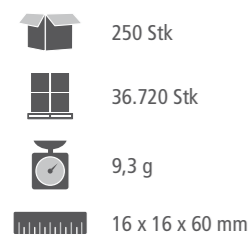

Logistik

Optional: Wickelkarton

Menge	250	510	1.020	2.040	3.060	5.100
Wickelkarton	0,99	0,89	0,79	0,75	0,69	0,59
Druckfarben	4c CMYK innen und außen					
Vorkosten	49,-					
Lieferung konfektioniert in 250er VPE.						