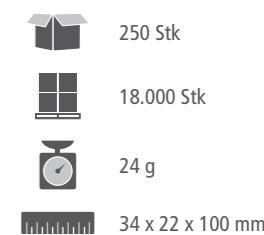

20 ml Tube

// Verpackung

// Dekoration

Neu: ab 250 Stück!

S.	Menge	250	500	1.000	2.000	3.000	5.000
77	Duschgel	1,24	1,04	0,94	0,74	0,60	0,57
69	Sonnenmilch LSF 30	1,64	1,34	1,24	1,04	0,90	0,87
71	Handbalsam Ingwer-Limette	1,29	1,09	0,99	0,79	0,65	0,62
70	Handbalsam Ringelblume	1,29	1,09	0,99	0,79	0,65	0,62
72	Handreinigungs-Gel, klar	1,29	1,09	0,99	0,79	0,65	0,62
78	Fußbalsam Latschenkiefer	1,29	1,09	0,99	0,79	0,65	0,62
74	Handwaschpaste // NEU	1,29	1,09	0,99	0,79	0,65	0,62
Druckkosten Reality Print							
	Druck RealityPrint, je Tube	0,29	0,29	0,29	0,29	0,29	0,29
	Druckfarben	4c CMYK					
	Vorkosten erstes Motiv	99,00 je Motiv					
	Motivwechsel	49,00 je Wechsel					
	Lieferzeit	ca. 4-5 Wochen					

WOW! 4c-Druck in Fotoqualität!

Optional: Wickelkarton

Menge	250	500	1.000	2.000	3.000	5.000
Wickelkarton	0,99	0,89	0,79	0,75	0,69	0,59
Druckfarben	4c CMYK innen und außen					
Vorkosten	49,-					
Lieferung konfektioniert in 108er VPE.						

Logistik

// 50 ml Tube

50 ml Tube

WOW!

4c-Druck in Fotoqualität!

// Verpackung

1 Klappdeckel mit Hygienesiegel

Tube und Deckel weiß hochglänzend