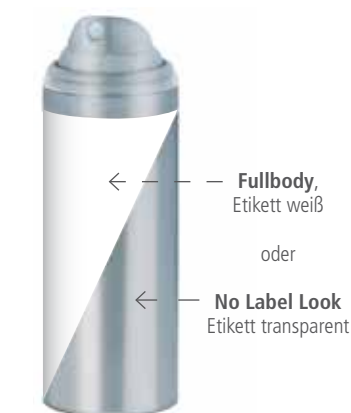

// Dekoration