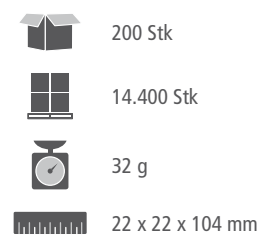

// 20 ml Spray

// Verpackung

// Dekoration

# 20 ml Spray

*Neu:  
ab 150 Stück!*

S.	Menge	150	250	500	1.000	2.000	3.000	5.000
68	Sonnenschutz-Spray LSF 20	2,09	1,99	1,95	1,89	1,84	1,64	1,54
73	Handreinigungsspray	1,89	1,79	1,75	1,69	1,64	1,44	1,34
Nebenkosten / Lieferzeit								
Body Label / No Label Look		inklusive						
Druckfarben		4c CMYK (+ weiß)						
Vorkosten		99,00						
Lieferzeit		ca. 3-4 Wochen						

Logistik

Optional: Wickelkarton

Menge	150	250	500	1.000	2.000	3.000	5.000
Wickelkarton	-	0,99	0,89	0,79	0,75	0,69	0,59
Druckfarben	4c CMYK innen und außen						
Vorkosten	49,-						
Lieferung konfektioniert in 108er VPE.							